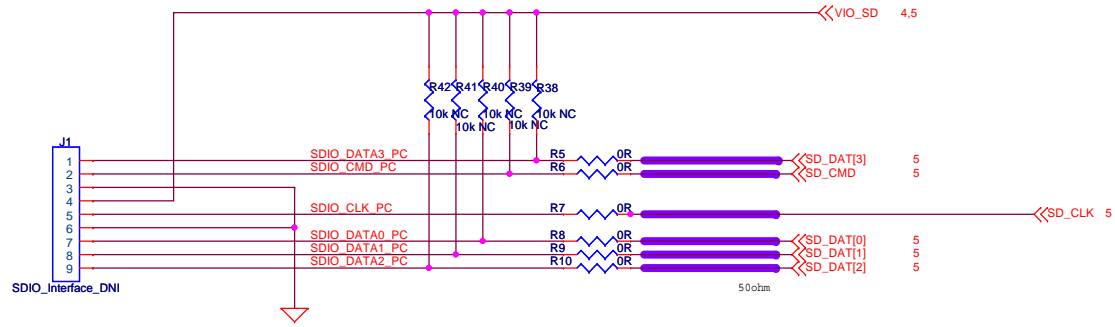

SDIO

SLEEP CLOCK OPTION

PCIE interface