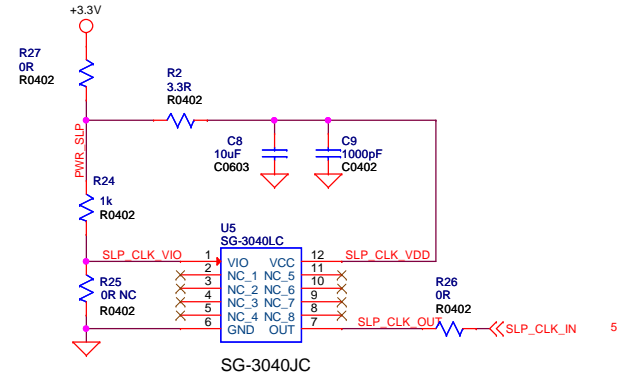

SDIO

SLEEP CLOCK OPTION

PCIE interface